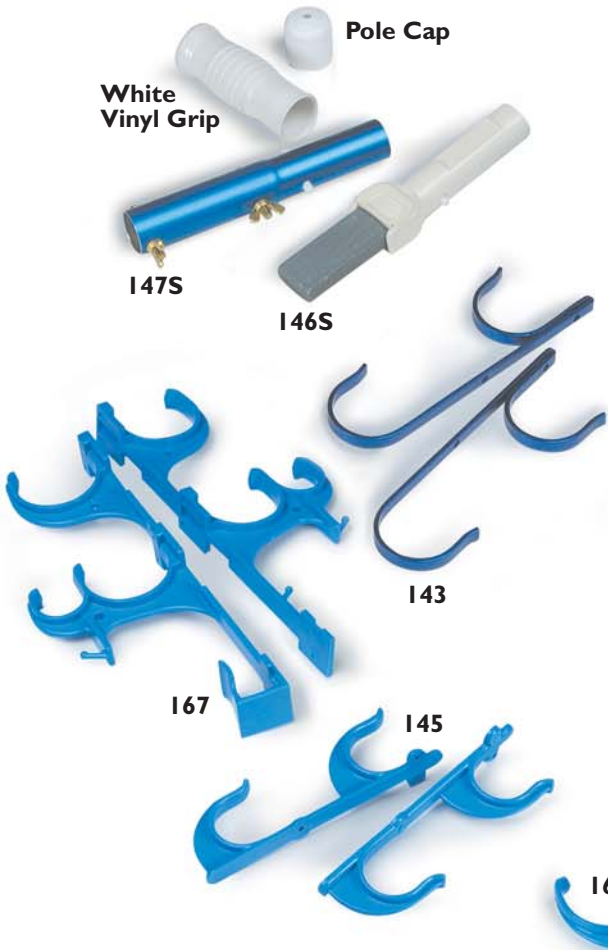

## 2-Piece Telescopic—Metal Cam

- 812-16 8' to 15½' .....Pack 12 R191046
- 812-8 4' to 7½' .....Pack 12 R191066

## 2-Piece Telescopic—E-Z Lock Device

- 806-16 8' to 15½'. Blue smooth .....Pack 12 R191306
- 806-8 4' to 7½'. Blue smooth .....Pack 12 R191308

## 1-Piece Straight Poles w/pole cap

- 820-16 Full 16' length .....Pack 12 R191116
- 820-12 Full 12' length .....Pack 12 R191106